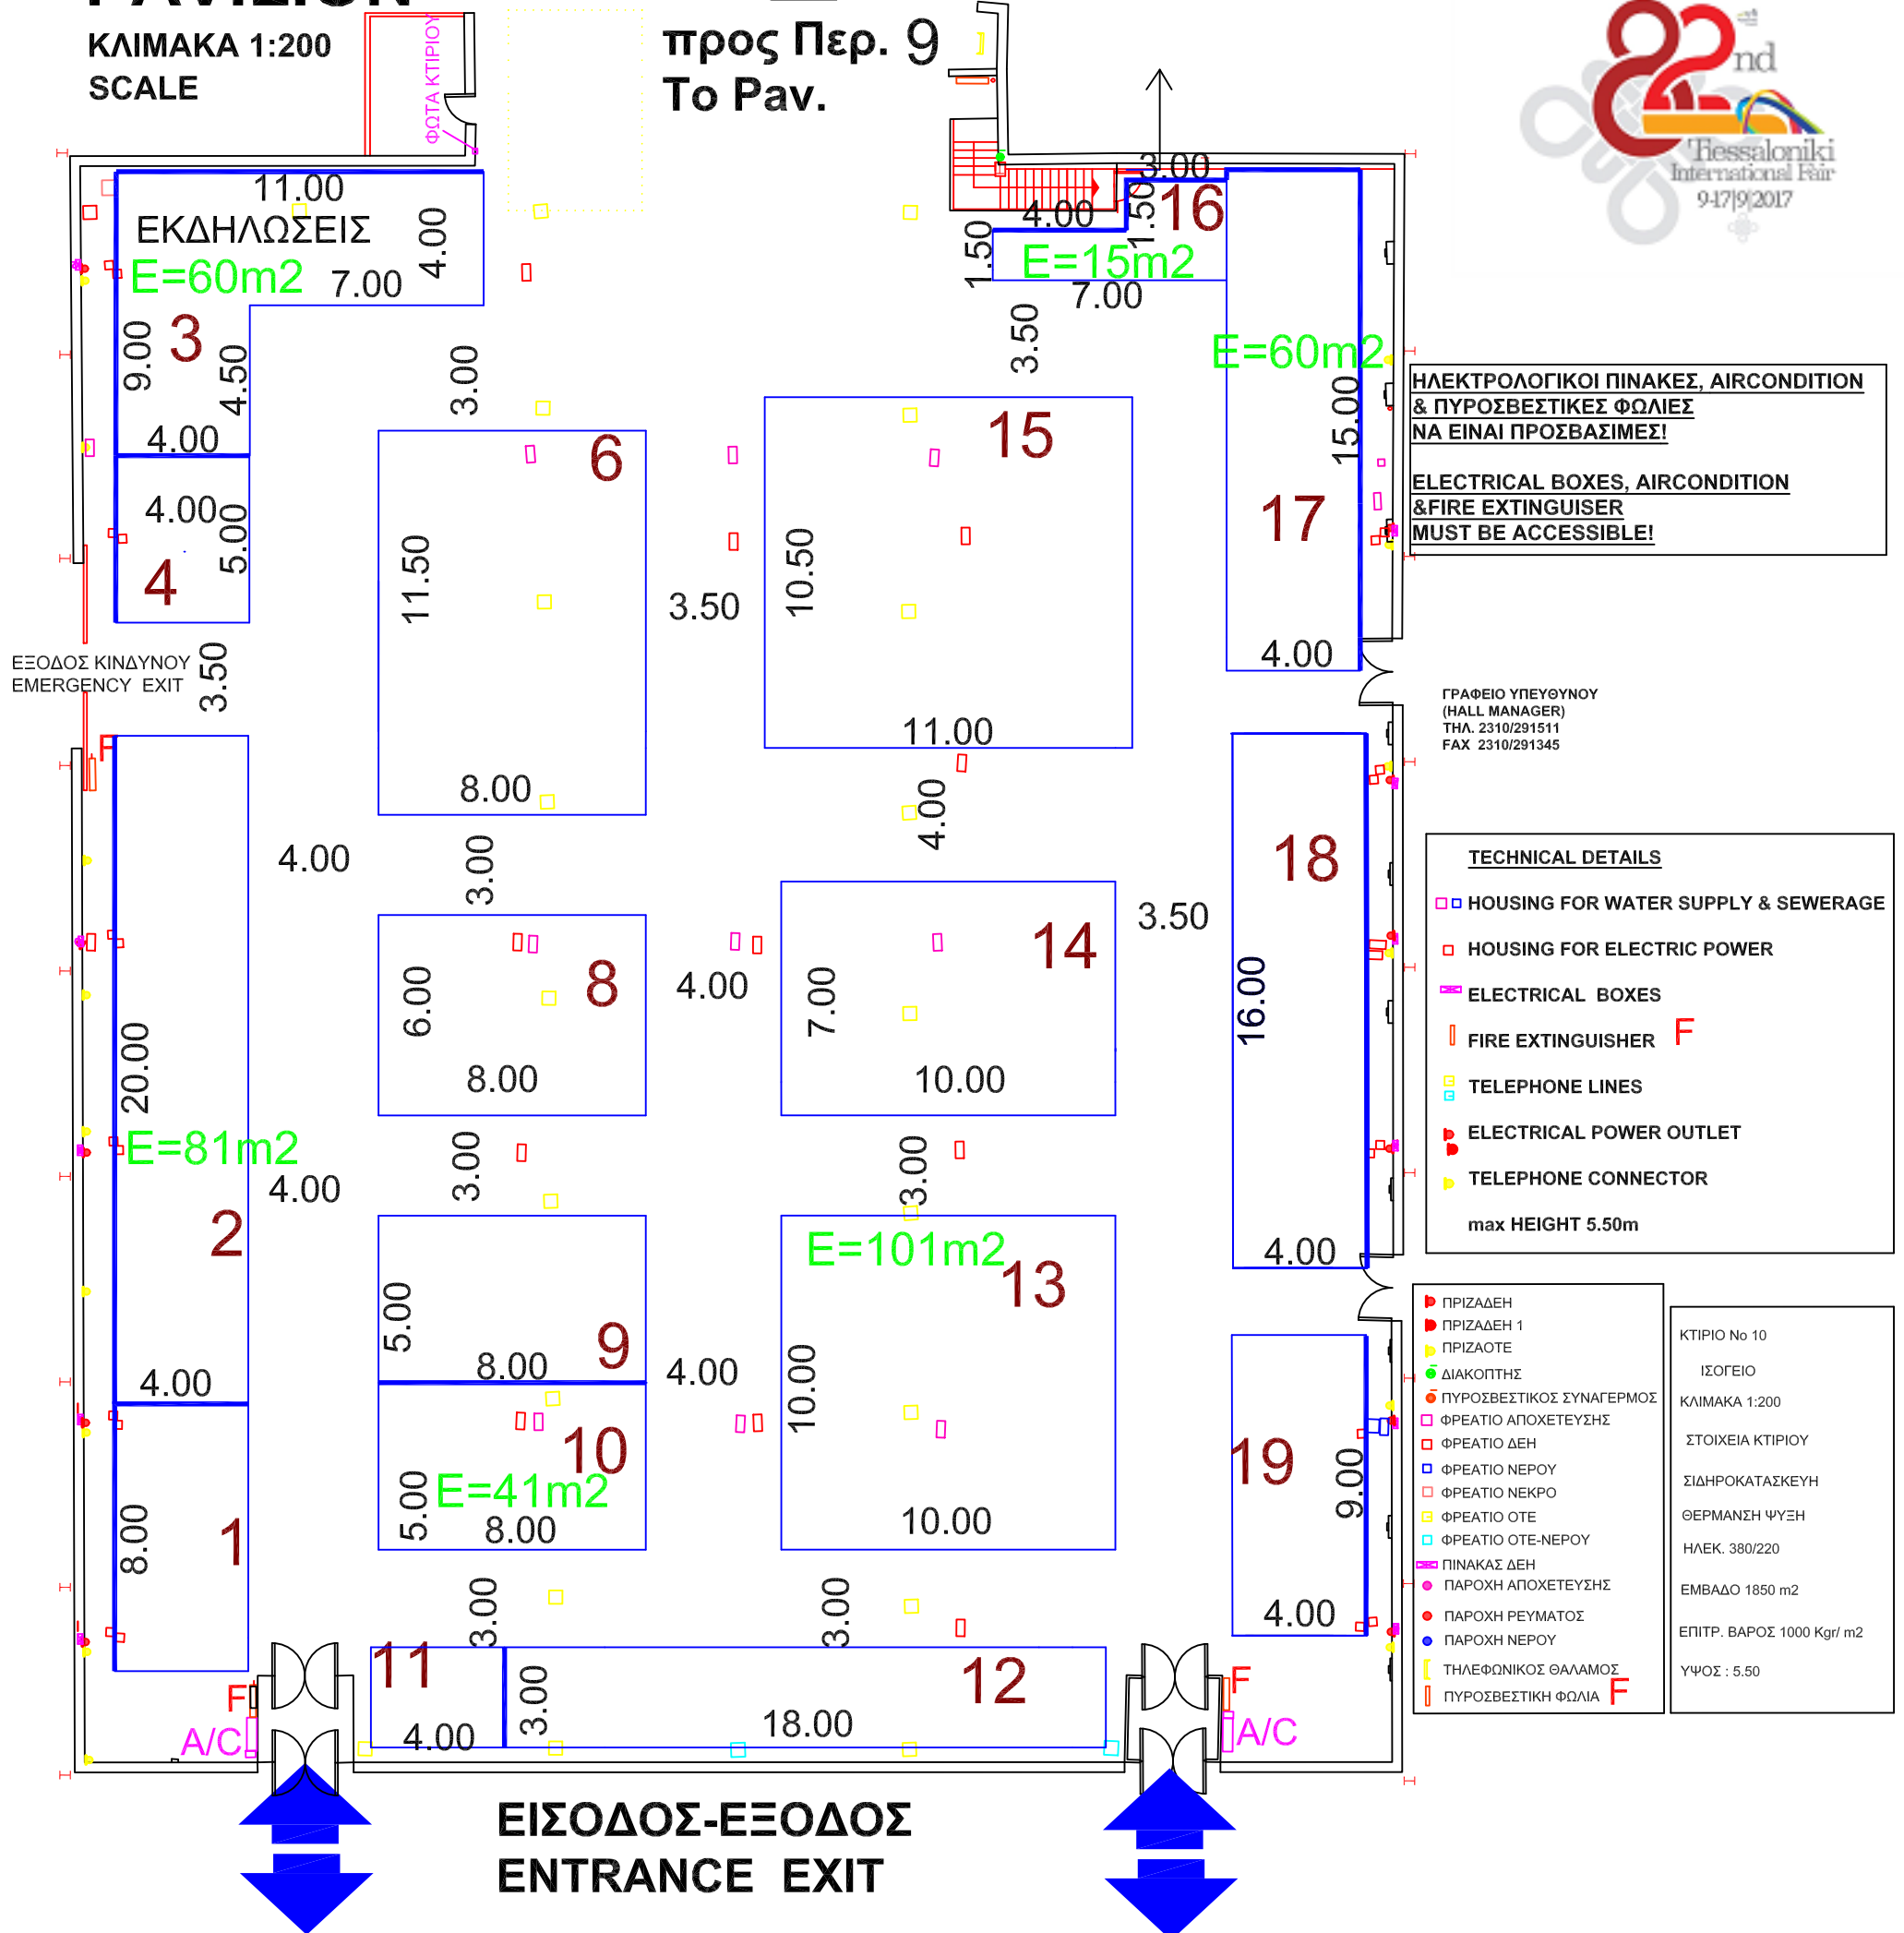

ΠΕΡΙΠΤΕΡΟ 10 PAVILION

ΚΛΙΜΑΚΑ 1:200
SCALE

↑
προς Περ. 9
To Pav.

ΗΛΕΚΤΡΟΛΟΓΙΚΟΙ ΠΙΝΑΚΕΣ, AIRCONDITION & ΠΥΡΟΣΒΕΣΤΙΚΕΣ ΦΩΛΙΕΣ ΝΑ ΕΙΝΑΙ ΠΡΟΣΒΑΣΙΜΕΣ!
ELECTRICAL BOXES, AIRCONDITION & FIRE EXTINGUISHER MUST BE ACCESSIBLE!

- ▶ ΠΡΙΖΑΔΗ
- ▶ ΠΡΙΖΑΔΗ 1
- ▶ ΠΡΙΖΑΟΤΕ
- ΔΙΑΚΟΠΤΗΣ
- ΠΥΡΟΣΒΕΣΤΙΚΟΣ ΣΥΝΑΓΕΡΜΟΣ
- ΦΡΕΑΤΙΟ ΑΠΟΧΕΤΕΥΣΗΣ
- ΦΡΕΑΤΙΟ ΔΕΗ
- ΦΡΕΑΤΙΟ ΝΕΡΟΥ
- ΦΡΕΑΤΙΟ ΝΕΚΡΟ
- ΦΡΕΑΤΙΟ ΟΤΕ
- ΦΡΕΑΤΙΟ ΟΤΕ-ΝΕΡΟΥ
- ΠΙΝΑΚΑΣ ΔΕΗ
- ΠΑΡΟΧΗ ΑΠΟΧΕΤΕΥΣΗΣ
- ΠΑΡΟΧΗ ΡΕΥΜΑΤΟΣ
- ΠΑΡΟΧΗ ΝΕΡΟΥ
- ΤΗΛΕΦΩΝΙΚΟΣ ΘΑΛΑΜΟΣ
- ΠΥΡΟΣΒΕΣΤΙΚΗ ΦΩΛΙΑ **F**